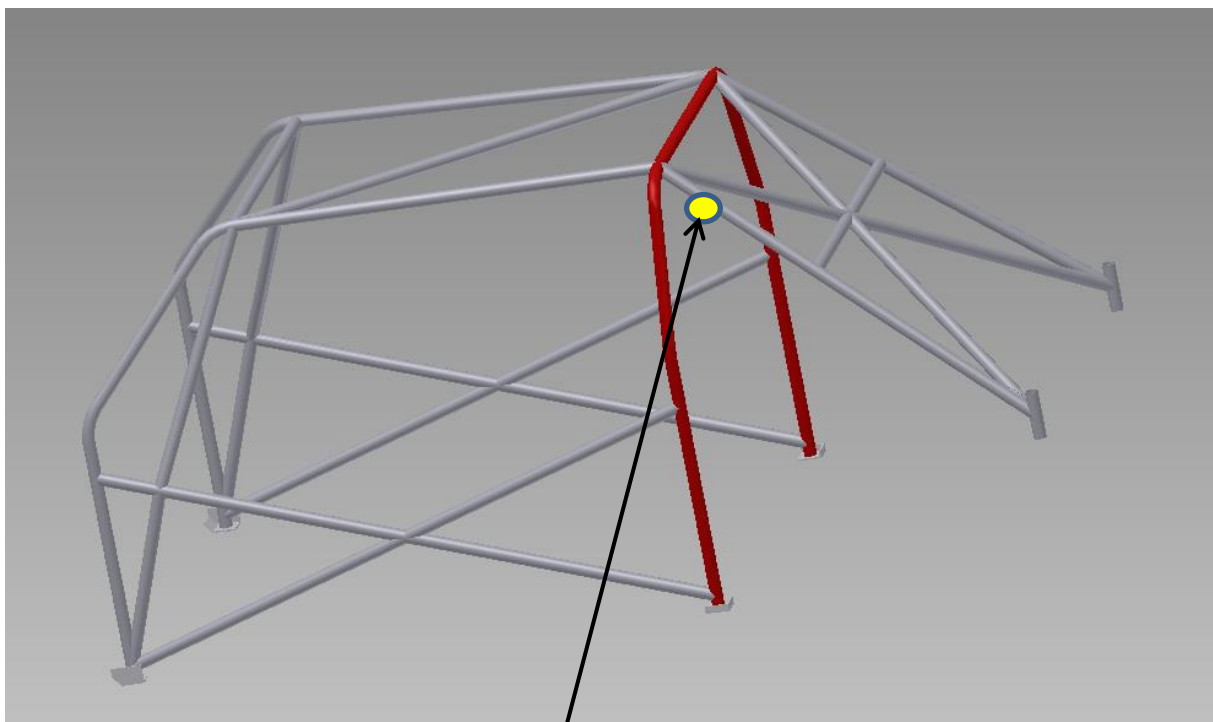

BIESHEUVEL

A U T O S P O R T

Inbouw Tekening Mercedes SLK

Onderstaande rolbeugel is ingebouwd bij :
Biesheuvel Autosport. www.biesheuvel.nl / Rolbeugels.nl
(KNAF gecertificeerd) .
Rijksweg 37 4255 GE Nieuwendijk (Holland)
Tel : 0031 183 - 403400
Data : Augustus 2015

Merk/model Mercedes 230 SLK
Chassisnummer
Kenteken
Kentekengewicht 1325 kg
Inbouwplaatje Rolbeugels.nl NR 5373 / Biesheuvel Autosport

Gebruikte Materialen : Grade of Steel : EN 10305 – 1 : 2020
: DIN 2391 -2194

Main Rollbar External Diameter M (**Red**) : 45.0 x 2,5 442 N/mm
L (**Black**) : 40.0 x 2.0 398 N/mm

Inbouw Rolbeugel NR :
5373